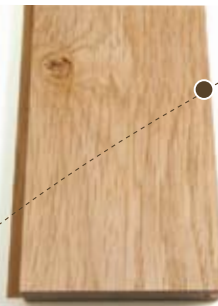

GAMME COTTAGE

WOOD DECO®
PARQUETS ET LAMBRIS MASSIFS

CHÂTAIGNIER BRUT
Finition NF A

CHÂTAIGNIER VERNI
Select
Satiné Naturel

CHÊNE BRUT
Rustic

CHÊNE VERNI
Rustic Antik

LES BOIS NORDIQUES

Poussez la porte de votre DATCHA et retrouvez tout le charme des habitations du Grand Nord. Issus de sapins rouges des forêts de Finlande et de Suède, les parquets et lambris massifs de la gamme DATCHA vous proposent des finitions inimitables.