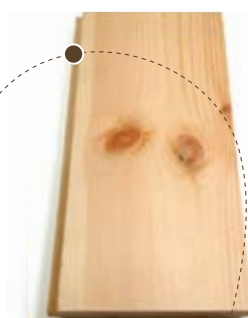

PARQUETS :

PIN SYLVESTRE SCANDINAVE
Nature