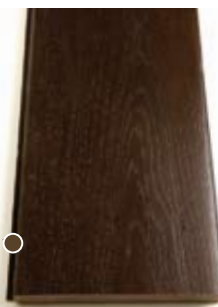

GAMME COTTAGE

WOOD DECO®
PARQUETS ET LAMBRIS MASSIFS

CHÂTAIGNIER BRUT
Finition NF A

CHÂTAIGNIER VERNI
Select
Satiné Naturel

CHÊNE BRUT
Rustic

CHÊNE VERNI
Rustic Antik

LES BOIS NORDIQUES

Poussez la porte de votre DATCHA et retrouvez tout le charme des habitations du Grand Nord. Issus de sapins rouges des forêts de Finlande et de Suède, les parquets et lambris massifs de la gamme DATCHA vous proposent des finitions inimitables.